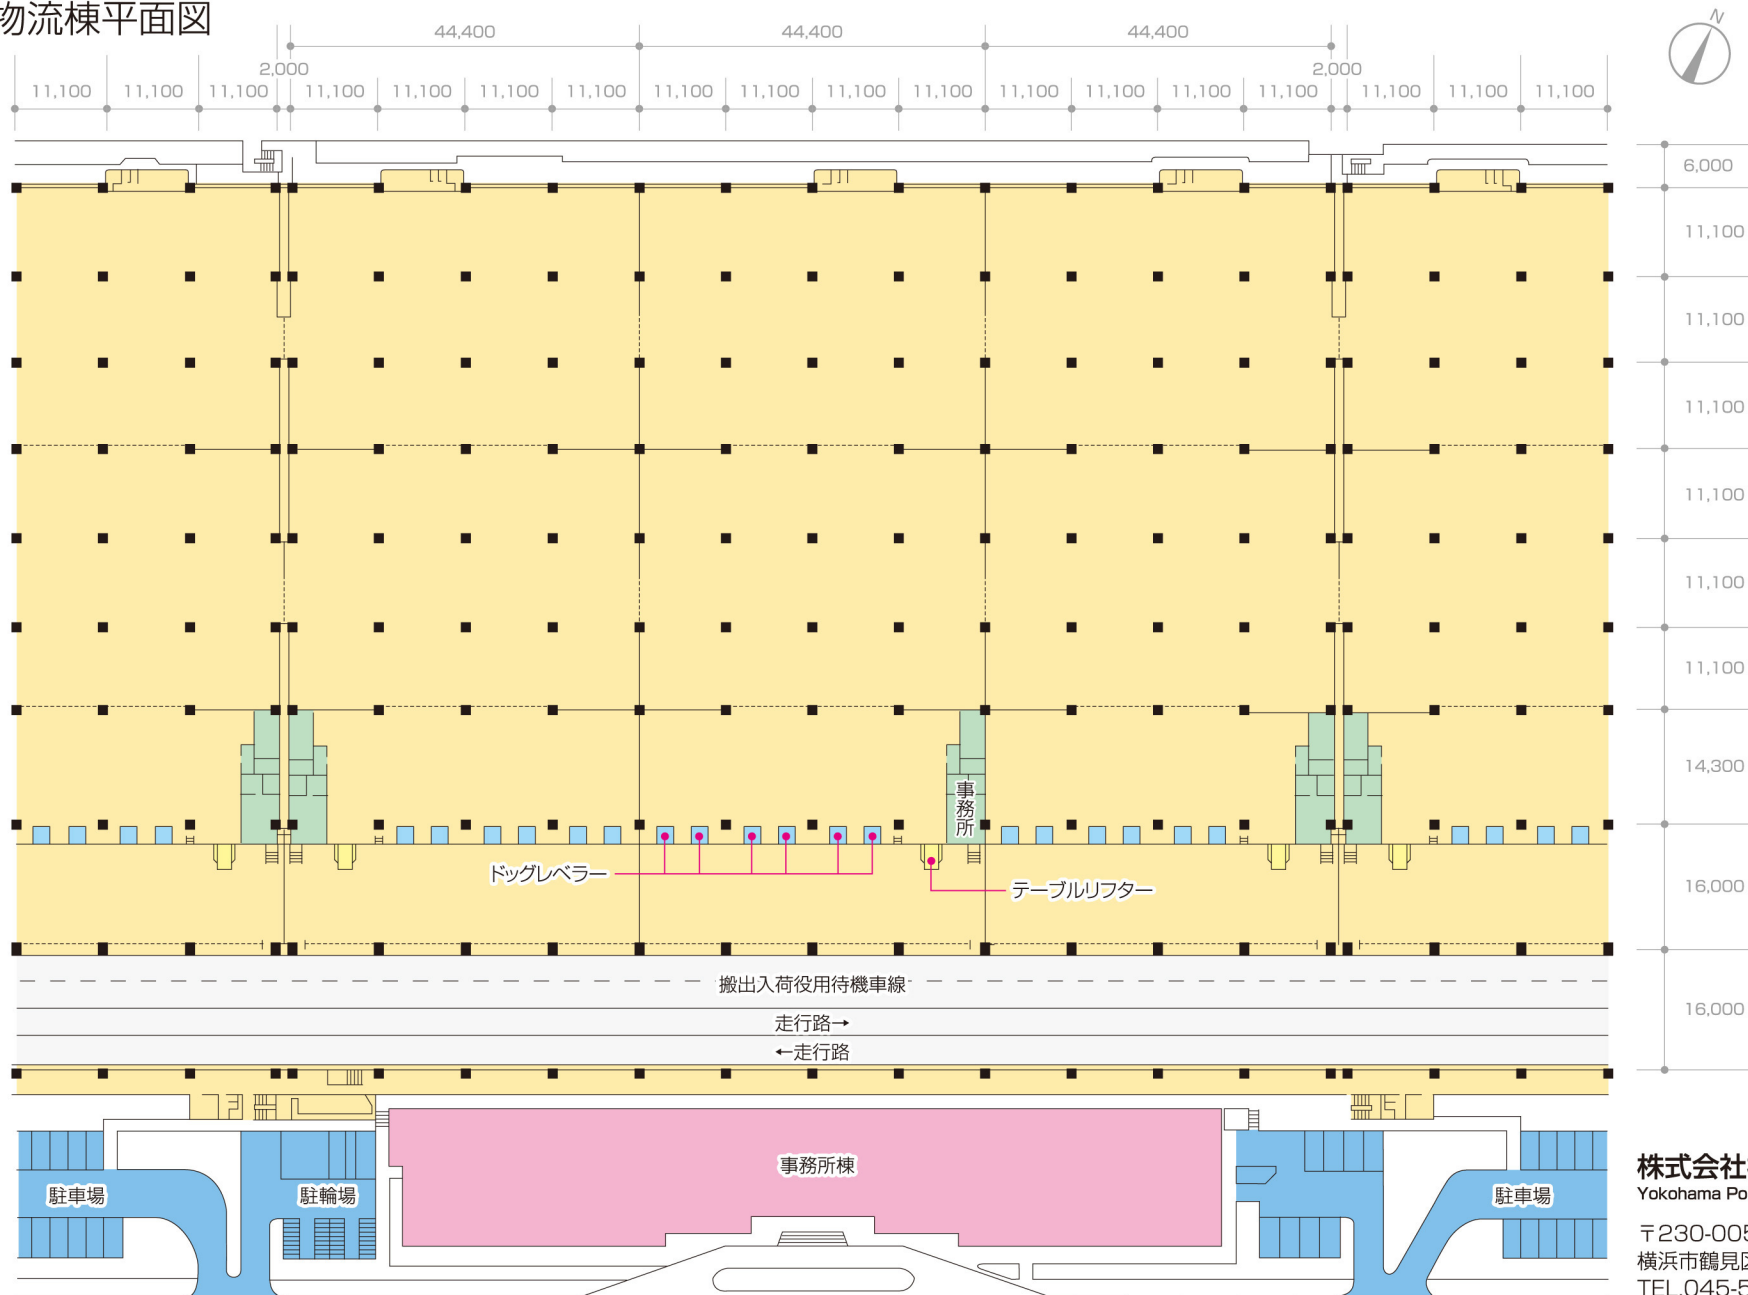

物流棟平面図

株式会社横浜港国際流通センター
Yokohama Port International Cargo Center Co., Ltd.

〒230-0054
横浜市鶴見区大黒ふ頭 22 番
TEL.045-510-2000
FAX.045-510-2019